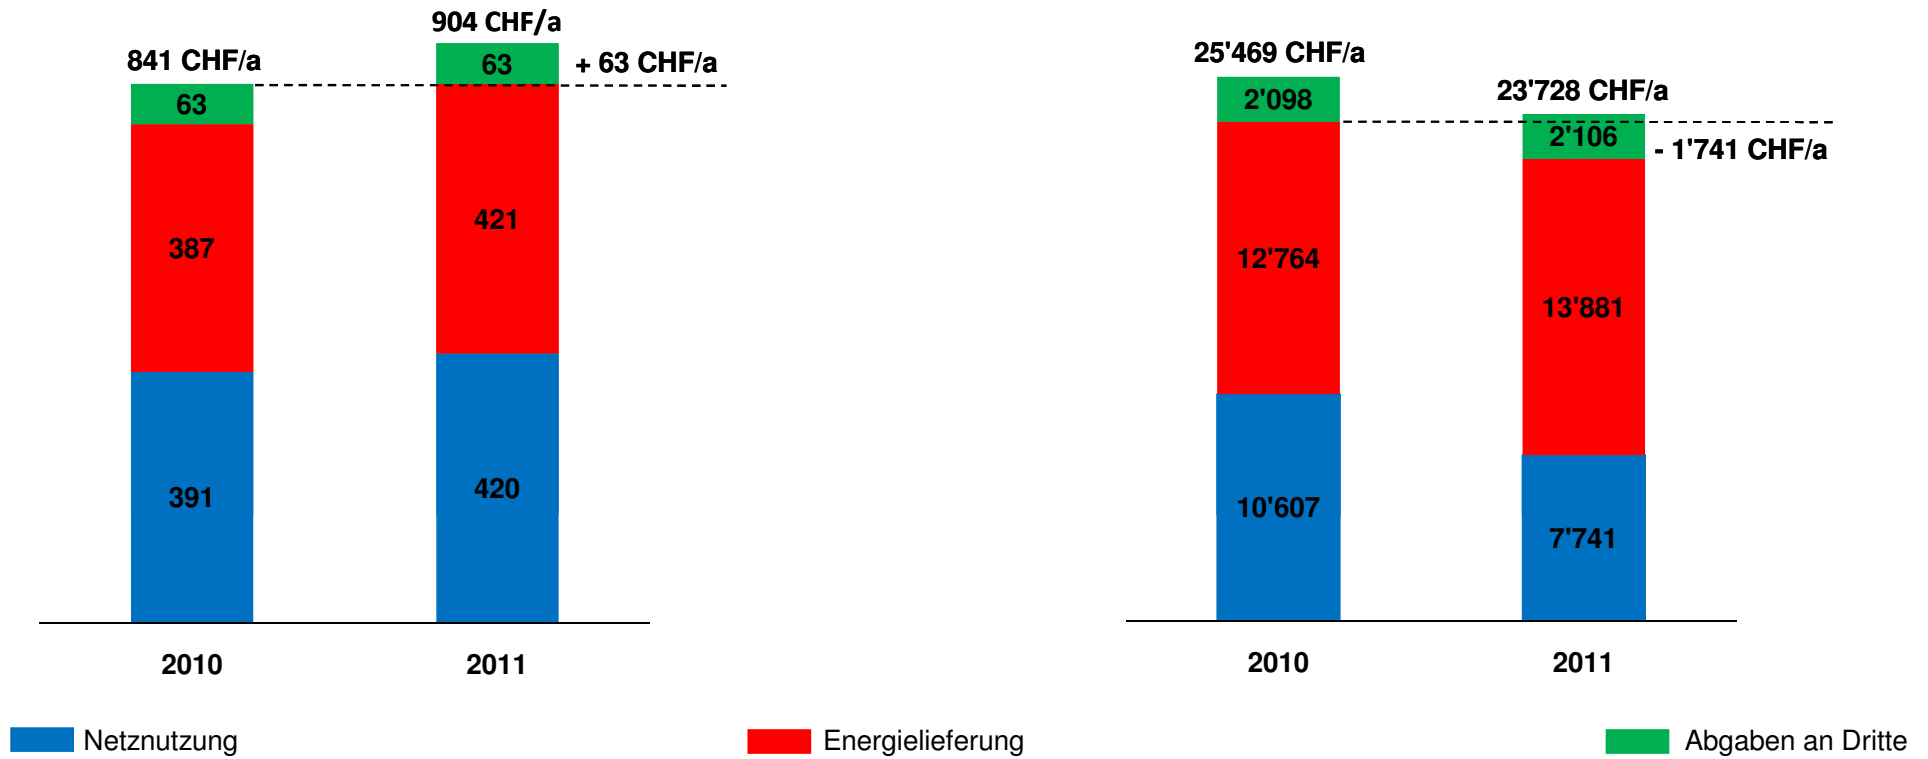

5-Zimmer-Wohnung
Jahreskonsum 4'500 kWh, mit Elektroherd
(Profil H4)

Mittlerer Betrieb
Jahreskonsum 150'000 kWh, Leistung 50 kW
(Profil C3)

Obige Preise sind inklusive 7.6 % (2010) / 8.0 % (2011) MwSt.